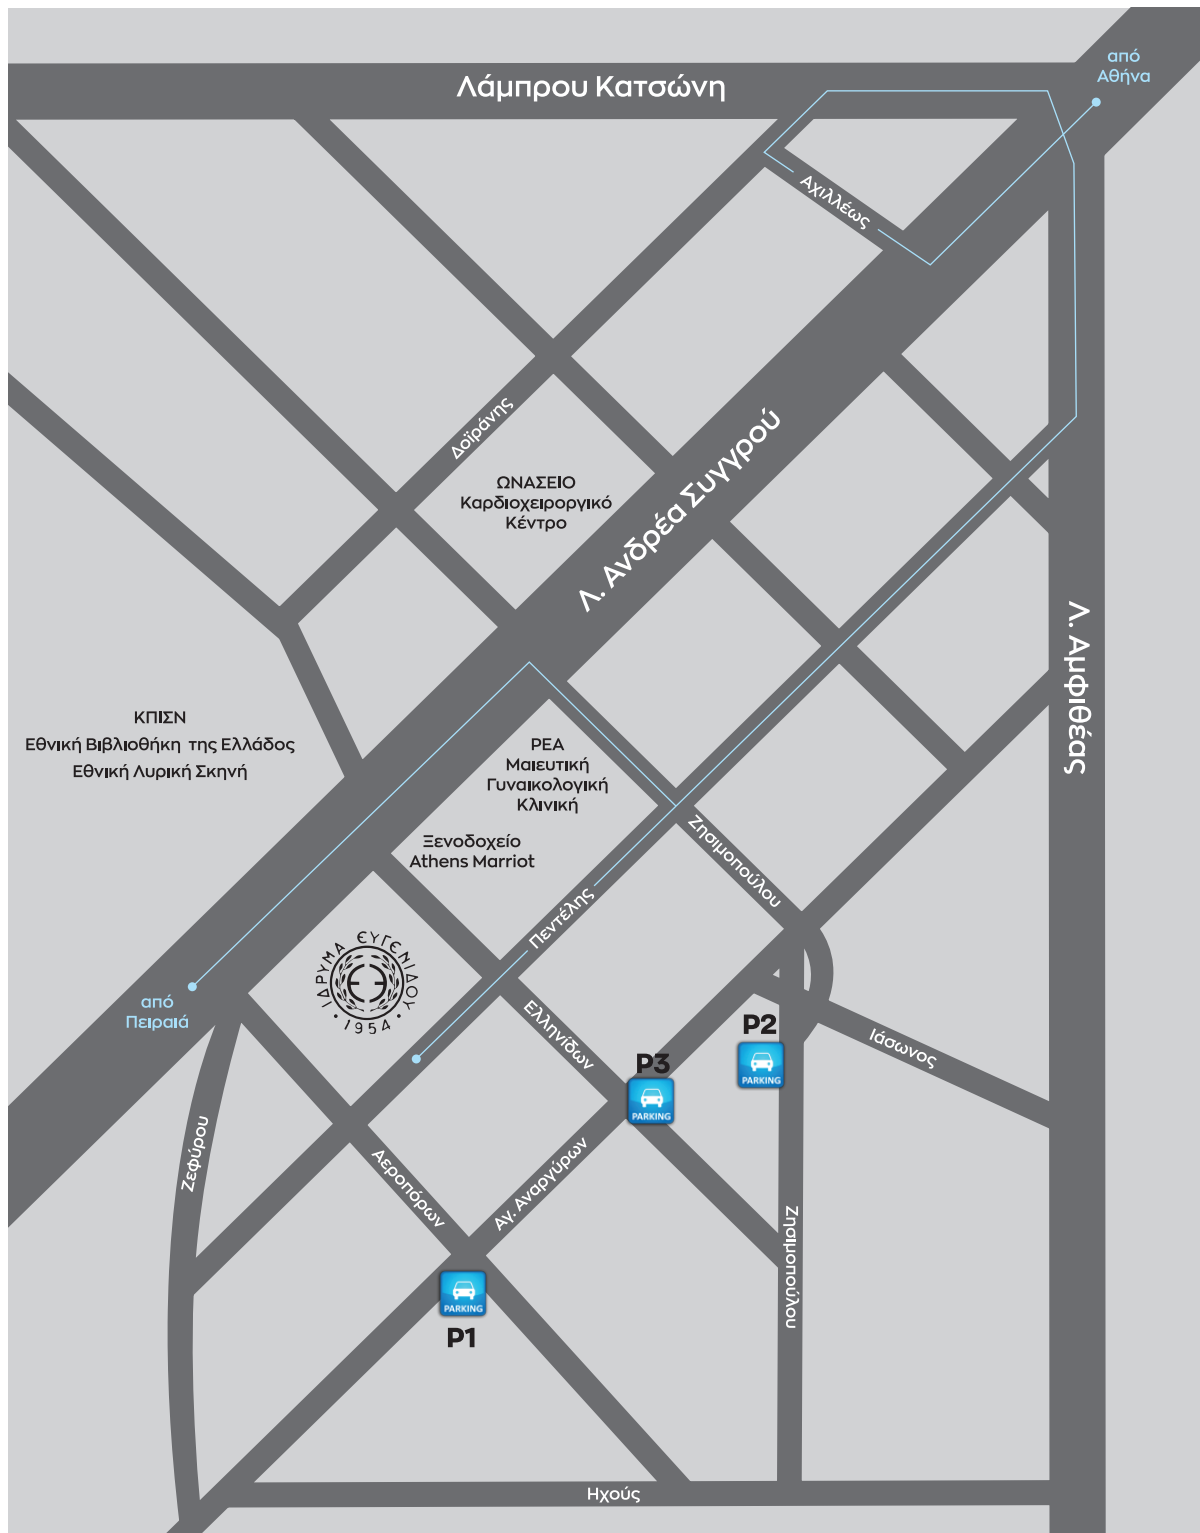

Κοντινότεροι Χώροι Στάθμευσης στο Ίδρυμα Ευγενίδου

P1: Αγ. Αναργύρων 11 & Αεροπόρων, τηλ.: 210 9409 009, 6970 854 445, max 80 θέσεις.

P2: ΡΕΑ parking, Ζησιμοπούλου 24, τηλ.: 6985 155 622, max 20 θέσεις.